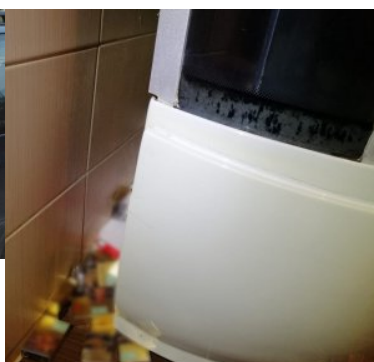

ujawnione nielegalne papierosy